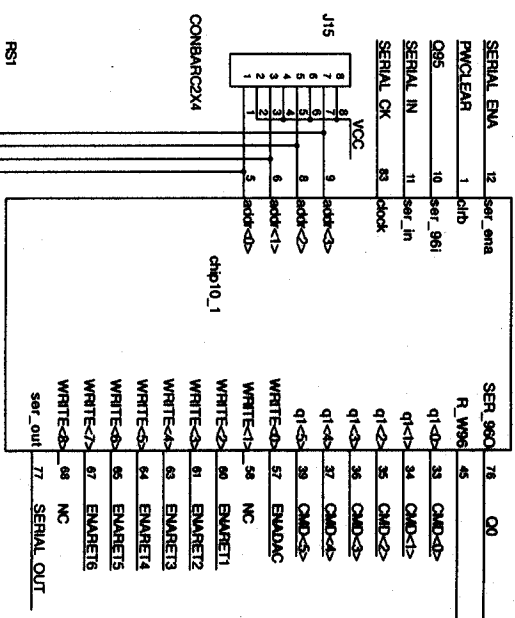

PG044

U2
PART_TYPE=ENM728ELCM-12
FILE=CH10_1

USERS2/DUALITERAS/SYNTHESIS.RUN1

PLANCHEZ: FRGA LIEN SERIE
 DRAWING
 TITLE: CONTROLIERE
 ASBREV: CONTROLIERE
 LAST_MODIFIED: Wed Aug 4 15:22:37 1999