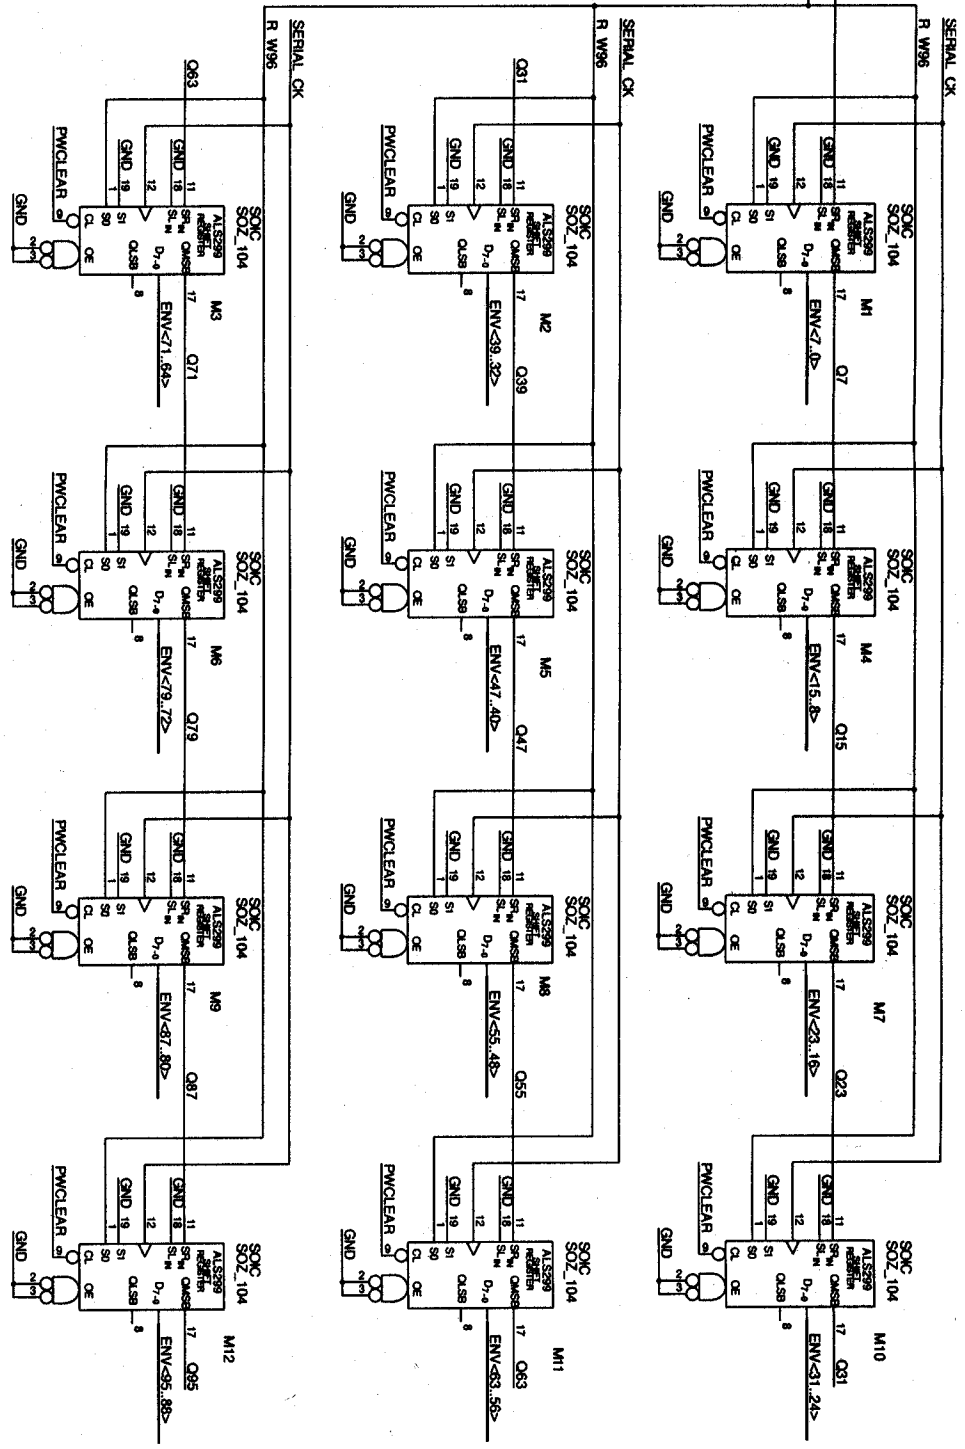

PG044

U2
PART_TYPE=ENM728ELCM-12
FILE=CH10_1

USERS2/DUALITERAS/SYNTHESIS.RUN1

PLANCHEZ: FRGA LIEN SERIE
 DRAWING
 TITLE: CONTROLIERE
 ASBREV: CONTROLIERE
 LAST_MODIFIED: Wed Aug 4 15:22:37 1999